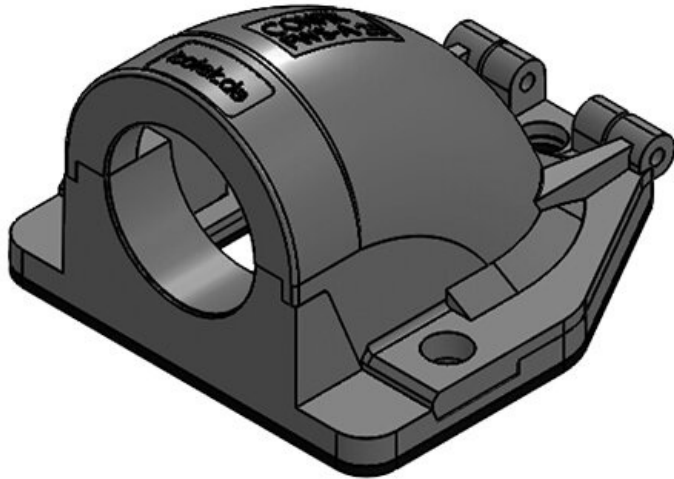

Ref.	31387	Color	gris (RAL 7011)
EAN	4251269300257	Número de agujeros para tornillos	3
Unidad de embalaje	10	Diámetro de los agujeros del tornillo	6,6 mm
Largo	67 mm		
Ancho	63 mm		
Altura	41 mm		
Rosca	M25 x 1,5