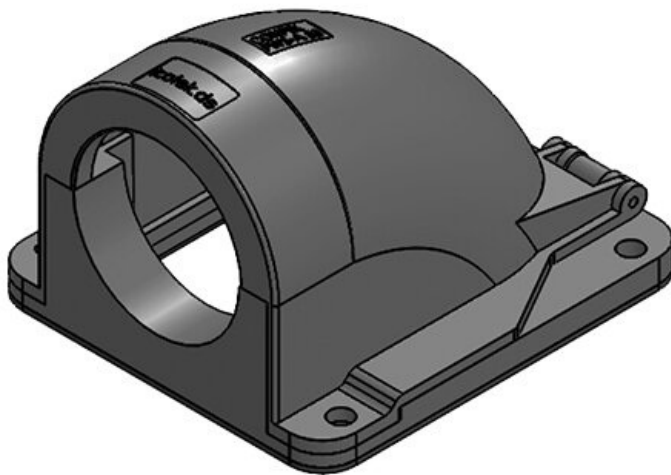

CONFIX™ FWS-A 50 gy

Ref.	31396	Color	gris (RAL 7011)
EAN	4251269300318	Número de agujeros para tornillos	4
Unidad de embalaje	5	Diámetro de los agujeros del tornillo	6,6 mm
Largo	111 mm		
Ancho	100 mm		
Altura	73 mm		
Rosca	M50 x 1,5