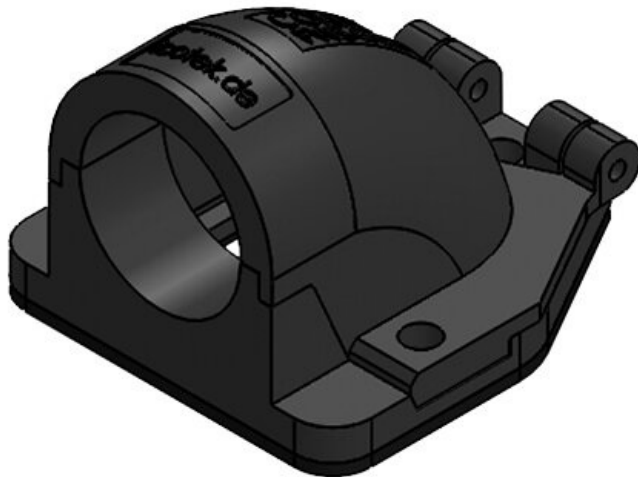

Ref.	31413	Tamaño	NW 17
EAN	4251269300	nominal	
	349	Número de	3
Unidad de embalaje	10	agujeros para tornillos	
Largo	49 mm	Diámetro de	4,3 mm
Ancho	45 mm	los agujeros del tornillo	
Altura	32 mm		
Color	Negro