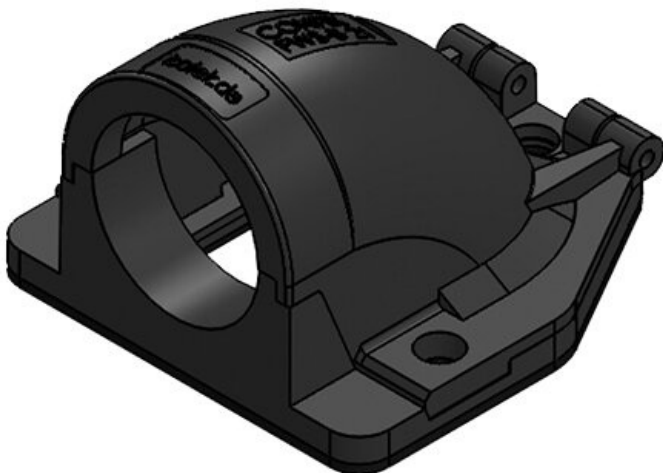

CONFIX™ FWS-B 21 bk

Ref.	31416	Tamaño	NW 23
EAN	4251269300	nominal	
	363	Número de	3
Unidad de	10	agujeros para	
embalaje		tornillos	
Largo	67 mm	Diámetro de	6,6 mm
Ancho	63 mm	los agujeros	
Altura	41 mm	del tornillo	
Color	Negro