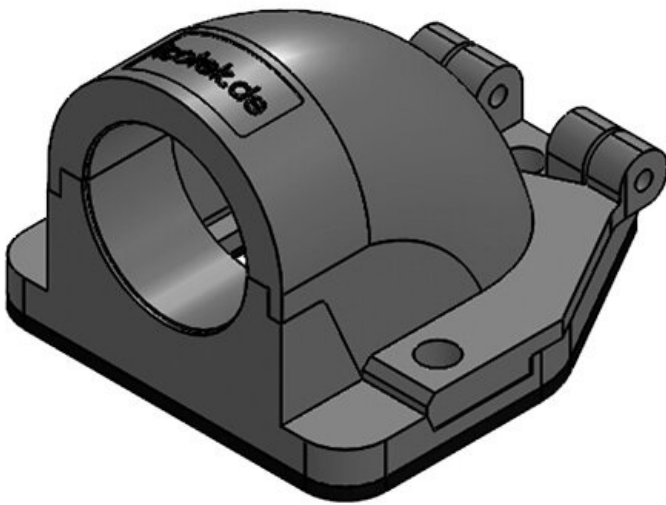

CONFIX™ FWS-A 20 gy

Ref.	31384	Color	gris (RAL 7011)
EAN	4251269300233	Número de agujeros para tornillos	3
Unidad de embalaje	10	Diámetro de los agujeros del tornillo	4,3 mm
Largo	49 mm		
Ancho	45 mm		
Altura	32 mm		
Rosca	M20 x 1,5