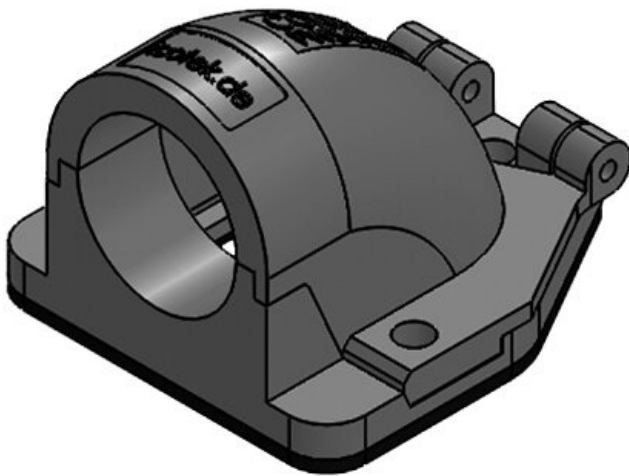

CONFIX™ FWS-B 16 gy

Ref.	31414	Tamaño	NW 17
EAN	4251269300	nominal	
	356	Número de	3
Unidad de	10	agujeros para	
embalaje		tornillos	
Largo	49 mm	Diámetro de	4,3 mm
Ancho	45 mm	los agujeros	
Altura	32 mm	del tornillo	
Color	gris (RAL		
	7011)