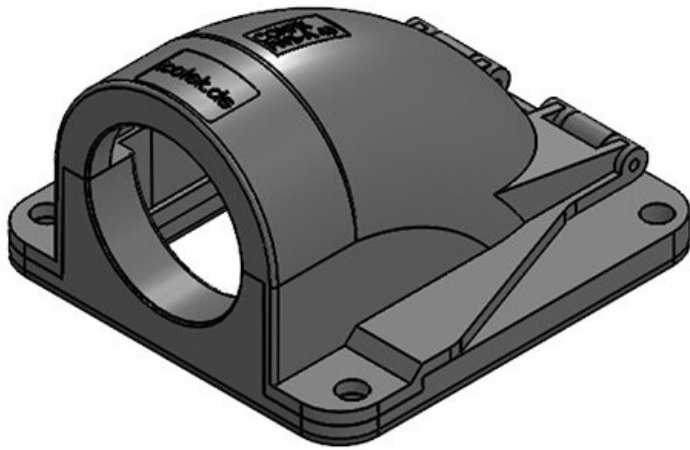

Ref.	31393	Color	gris (RAL 7011)
EAN	4251269300295	Número de agujeros para tornillos	4
Unidad de embalaje	5	Diámetro de los agujeros del tornillo	6,6 mm
Largo	97 mm		
Ancho	92 mm		
Altura	56 mm		
Rosca	M40 x 1,5