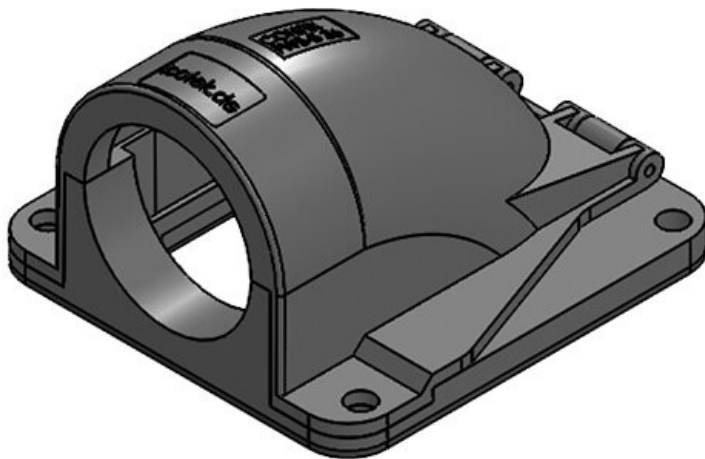

Ref.	31423	Tamaño	NW 37
EAN	4251269300	nominal	
	417	Número de	4
Unidad de embalaje	5	agujeros para tornillos	
Largo	97 mm	Diámetro de	6,6 mm
Ancho	92 mm	los agujeros del tornillo	
Altura	56 mm		
Color	gris (RAL 7011)