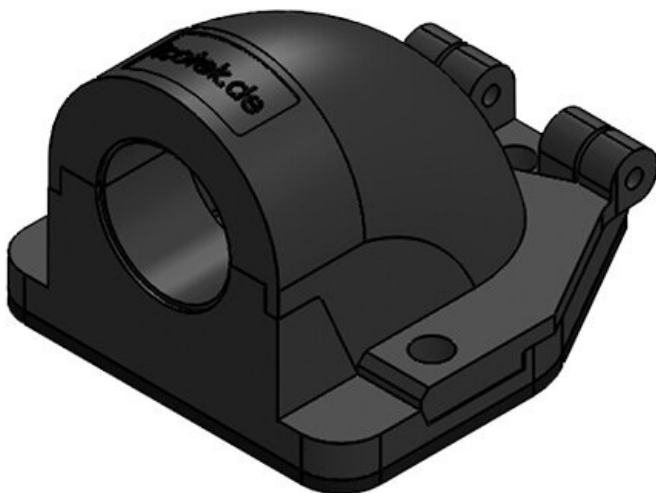

CONFIX™ FWS | Codo-bridas para tubos corrugados

con rosca interna métrica o para captación directa del tubo

El pasamuros acodado para tubo corrugado CONFIX™ FWS se usa para el paso de cables conducidos a través de tubo corrugado. La tapa oscilante con retención es impermeable y está sujeta a la carcasa con una bisagra. Se trata de un sistema muy cómodo de montar.

- La versión CONFIX™ FWS-A monta roscas internas desde M16 hasta M50
- La versión CONFIX™ FWS-B tiene una forma ranurada en su entrada para encajar los filetes del tubo corrugado; se dispone de tamaños NW 13, 17, 23, 29, 37 y 50.

Los colores disponibles son gris (RAL 7011) y negro (RAL9001).

IP54

RoHS
compliant

REACH
COMPLIANCE

Made in
Germany

Especificaciones

Protección IP (EN 60529)	IP54
Material	Policarbonato
Combustibilidad	UL94-V0, autoextinguible
Temperatura de funcionamiento	-30 C° hasta 100 C°
Propiedades	Libre de silicona, Libre de halógenos
Opciones de montaje	Montaje con tornillos

Ventajas y beneficios

- Cubierta abatible
- Montaje rápido y fácil
- Diseño funcional

Tipos y tamaños de productos

CONFIX™ FWS-A 16 bk

Ref.	31380	Color	Negro
EAN	4251269300	Número de agujeros para tornillos	3
Unidad de embalaje	10	Diámetro de los agujeros del tornillo	4,3 mm
Largo	49 mm		
Ancho	45 mm		
Altura	32 mm		
Rosca	M16 x 1,5		