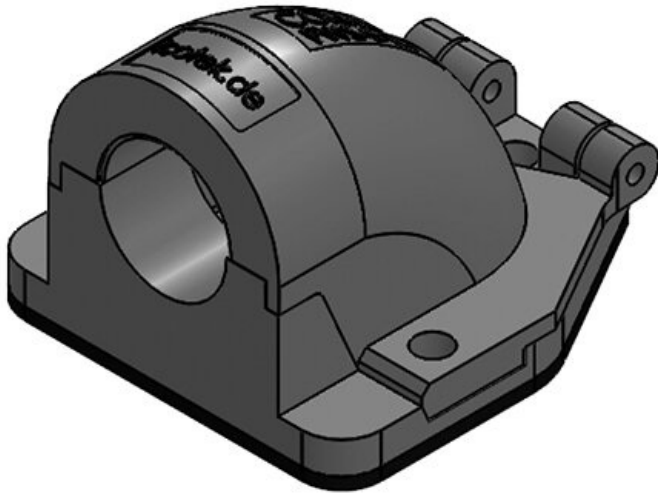

CONFIX™ FWS | Codo-bridas para tubos corrugados

con rosca interna métrica o para captación directa del tubo

El pasamuros acodado para tubo corrugado CONFIX™ FWS se usa para el paso de cables conducidos a través de tubo corrugado. La tapa oscilante con retención es impermeable y está sujeta a la carcasa con una bisagra. Se trata de un sistema muy cómodo de montar.

- La versión CONFIX™ FWS-A monta roscas internas desde M16 hasta M50
- La versión CONFIX™ FWS-B tiene una forma ranurada en su entrada para encajar los filetes del tubo corrugado; se dispone de tamaños NW 13, 17, 23, 29, 37 y 50.

Ventajas y beneficios

- Cubierta abatible
- Montaje rápido y fácil
- Diseño funcional

Tipos y tamaños de productos

CONFIX™ FWS-A 16 bk

Ref.	31380	Color	Negro
EAN	4251269300	Número de agujeros para tornillos	3
Unidad de embalaje	10	Diámetro de los agujeros del tornillo	4,3 mm
Largo	49 mm		
Ancho	45 mm		
Altura	32 mm		
Rosca	M16 x 1,5		

Ref.	31381	Color	gris (RAL 7011)
EAN	4251269300219	Número de agujeros para tornillos	3
Unidad de embalaje	10	Diámetro de los agujeros del tornillo	4,3 mm
Largo	49 mm		
Ancho	45 mm		
Altura	32 mm		
Rosca	M16 × 1,5		