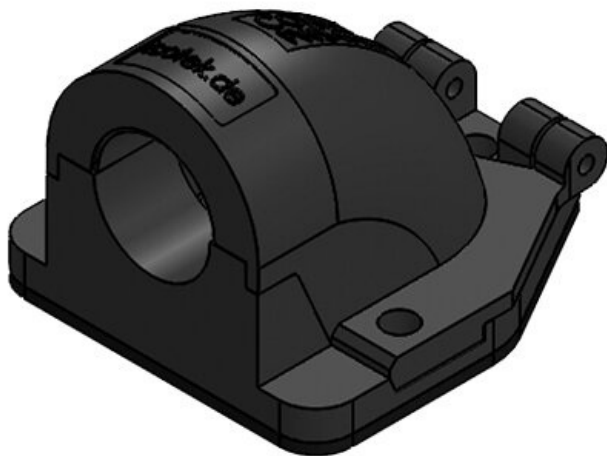

CONFIX™ FWS-B 11 bk

Ref.	31410	Tamaño nominal	NW 13
EAN	4251269300325	Número de agujeros para tornillos	3
Unidad de embalaje	10	Diámetro de los agujeros del tornillo	4,3 mm
Largo	49 mm		
Ancho	45 mm		
Altura	32 mm		
Color	Negro