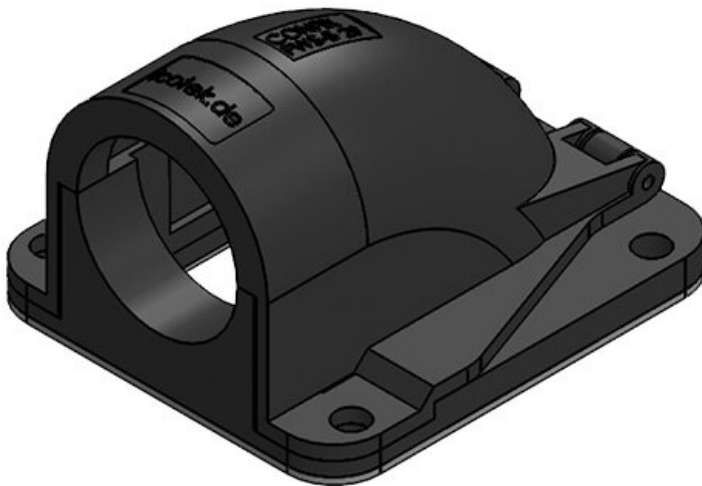

Ref.	31419	Tamaño	NW 29
EAN	4251269300	nominal	
	387	Número de	4
Unidad de embalaje	10	agujeros para tornillos	
Largo	85 mm	Diámetro de	6,6 mm
Ancho	76 mm	los agujeros del tornillo	
Altura	51 mm		
Color	Negro