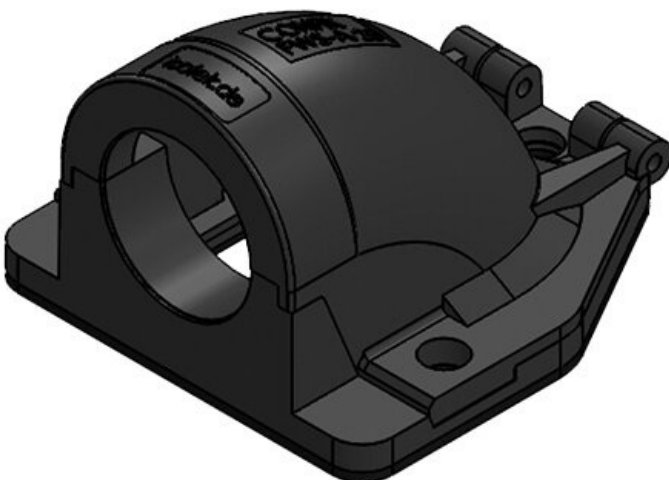

CONFIX™ FWS-A 25 bk

Ref.	31386	Color	Negro
EAN	4251269300240	Número de agujeros para tornillos	3
Unidad de embalaje	10	Diámetro de los agujeros del tornillo	6,6 mm
Largo	67 mm		
Ancho	63 mm		
Altura	41 mm		
Rosca	M25 x 1,5