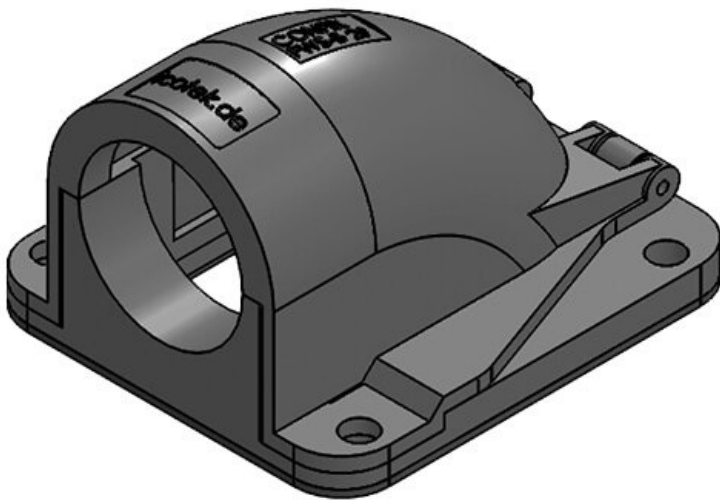

CONFIX™ FWS-B 29 gy

Ref.	31420	Tamaño	NW 29
EAN	4251269300	nominal	
	394	Número de	4
Unidad de	10	agujeros para	
embalaje		tornillos	
Largo	85 mm	Diámetro de	6,6 mm
Ancho	76 mm	los agujeros	
Altura	51 mm	del tornillo	
Color	gris (RAL		
	7011)