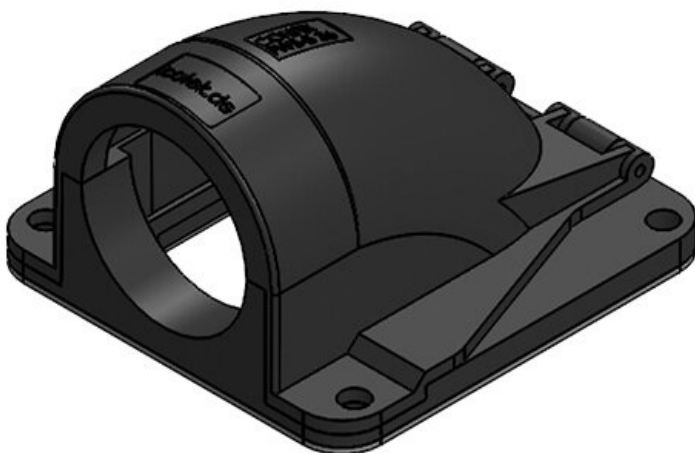

CONFIX™ FWS-B 36 bk

Ref.	31422	Tamaño	NW 37
EAN	4251269300	nominal	
	400	Número de	4
Unidad de	5	agujeros para	
embalaje		tornillos	
Largo	97 mm	Diámetro de	6,6 mm
Ancho	92 mm	los agujeros	
Altura	56 mm	del tornillo	
Color	Negro