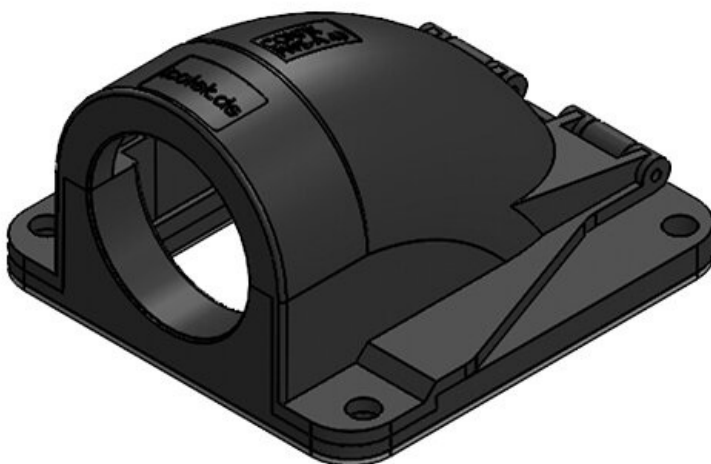

Ref.	31392	Color	Negro
EAN	4251269300288	Número de agujeros para tornillos	4
Unidad de embalaje	5	Diámetro de los agujeros del tornillo	6,6 mm
Largo	97 mm		
Ancho	92 mm		
Altura	56 mm		
Rosca	M40 x 1,5