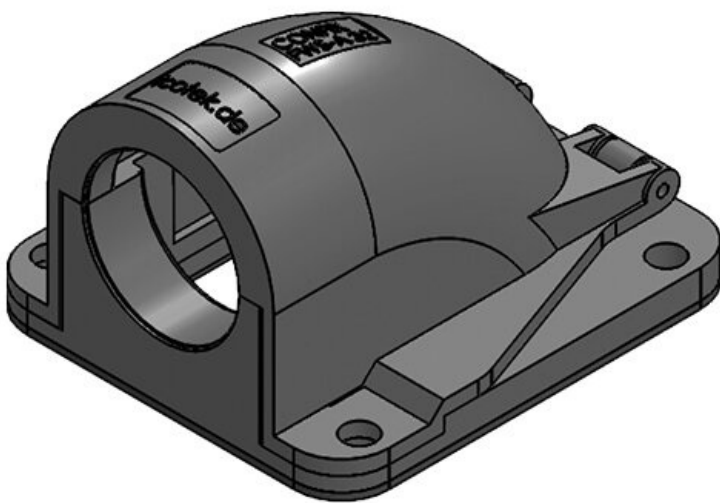

Ref.	31390	Color	gris (RAL 7011)
EAN	4251269300271	Número de agujeros para tornillos	4
Unidad de embalaje	10	Diámetro de los agujeros del tornillo	6,6 mm
Largo	85 mm		
Ancho	76 mm		
Altura	51 mm		
Rosca	M32 x 1,5