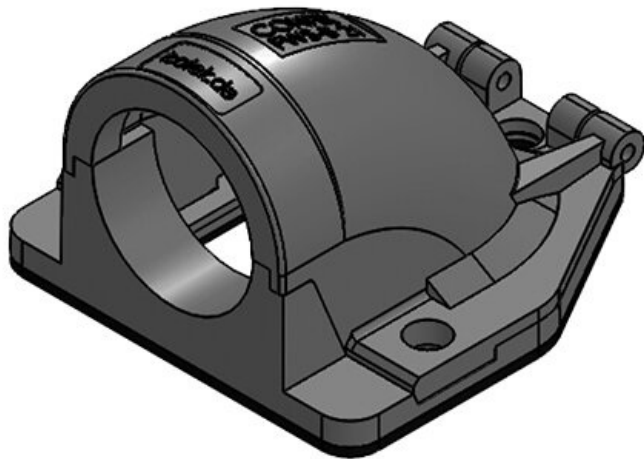

Ref.	31417	Tamaño	NW 23
EAN	4251269300	nominal	
	370	Número de	3
Unidad de embalaje	10	agujeros para tornillos	
Largo	67 mm	Diámetro de	6,6 mm
Ancho	63 mm	los agujeros del tornillo	
Altura	41 mm		
Color	gris (RAL 7011)