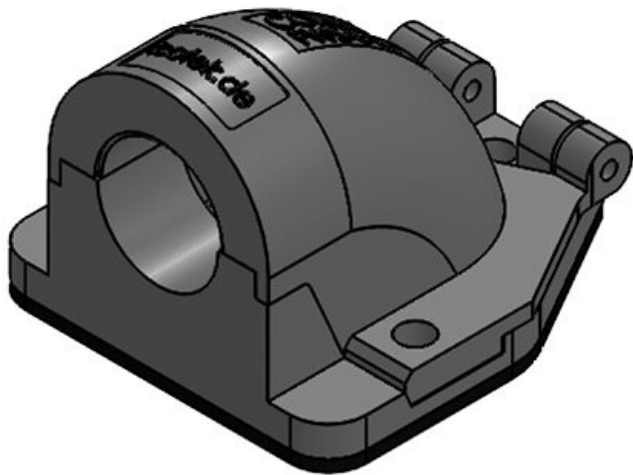

Ref.	31411	Tamaño	NW 13
EAN	4251269300	nominal	
	332	Número de	3
Unidad de embalaje	10	agujeros para tornillos	
Largo	49 mm	Diámetro de	4,3 mm
Ancho	45 mm	los agujeros del tornillo	
Altura	32 mm		
Color	gris (RAL 7011)